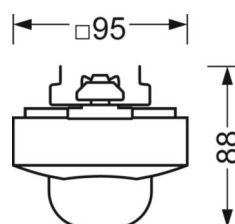

параметры

номер заказа	19152700494
код EAN	4020863465170
номер таможенного тарифа	85365080
Знак прохождения контроля	IP 54, CE
Особые свойства	Инновативный сервис

электротехника

Балласт	easy49
сетевое напряжение	230V/50Hz

Механика

цвет корпуса	черный RAL 9005
размеры (LxWxH/DxH)	765mm x 95mm x 88mm
вес (нетто)	0.9kg
Вид монтажа	сборка трековых систем, световая структура

размеры

L	765 mm	Длина
W	95 mm	Ширина
H	88 mm	Высота

DEEP-LINK

<https://www.regiolux.de/ru/article/19152700494>